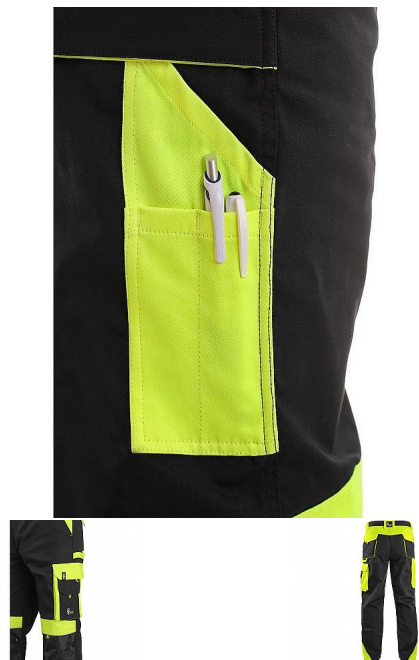

Kalhoty do pasu CXS SIRIUS BRIGHTON, 170-176cm, černo-žlutá 64

» ODEVY » MONTÉRKOVÉ ODEVY » Kalhoty

Popis

Pánské montérkové kalhoty - zkrácená varianta na výšku 170-176 cm. Pas s poutky na opasek a gumou v bocích, přední klínové kapsy, multifunkční kapsy na obou stranách, kolena zesílena materiálem 600D polyesterem s možností vložení kolenních výztuh, dvě zadní kapsy s klopami, reflexní doplňky. Doporučené použití: stavebnictví, strojírenství, lehký průmysl, práce na silnici, odtahové služby, automobilový průmysl, logistika, skladová manipulace, spedice, autoservisy, údržba, montáže, zemědělství, zahrada, hobby.

Parametry zboží

Rozdělení

Páni

Zkrácené

ANO

Výrobce

Canis

Barva