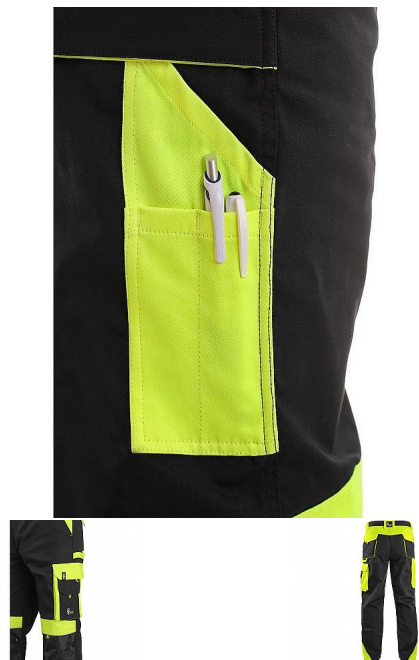

Kalhoty do pasu CXS SIRIUS BRIGHTON, 170-176cm, černo-žlutá 62

» ODEVY » MONTÉRKOVÉ ODEVY » Kalhoty

Popis

Pánské montérkové kalhoty - zkrácená varianta na výšku 170-176 cm. Pas s poutky na opasek a gumou v bocích, přední klínové kapsy, multifunkční kapsy na obou stranách, kolena zesílena materiálem 600D polyesterem s možností vložení kolenních výztuh, dvě zadní kapsy s klopami, reflexní doplňky. Doporučené použití: stavebnictví, strojírenství, lehký průmysl, práce na silnici, odtahové služby, automobilový průmysl, logistika, skladová manipulace, spedice, autoservisy, údržba, montáže, zemědělství, zahrada, hobby.

Parametry zboží

Rozdělení

Páni

Zkrácené

ANO

Výrobce

Canis

Barva