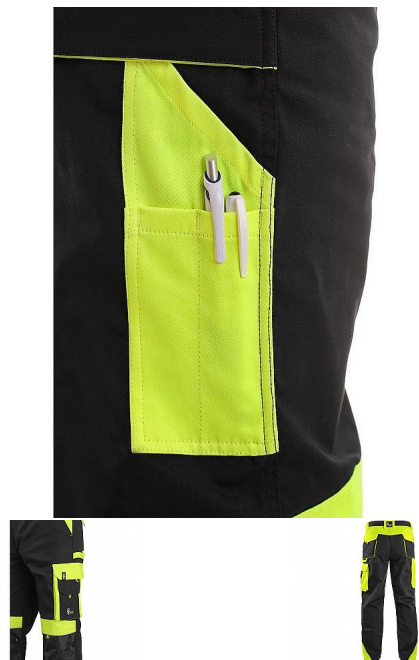

# Kalhoty do pasu CXS SIRIUS BRIGHTON, 170-176cm, černo-žlutá 62

» ODEVY » MONTÉRKOVÉ ODEVY » Kalhoty

## Popis

Pánské montérkové kalhoty - zkrácená varianta na výšku 170-176 cm. Pas s poutky na opasek a gumou v bocích, přední klínové kapsy, multifunkční kapsy na obou stranách, kolena zesílena materiálem 600D polyesterem s možností vložení kolenních výztuh, dvě zadní kapsy s klopami, reflexní doplňky. Doporučené použití: stavebnictví, strojírenství, lehký průmysl, práce na silnici, odtahové služby, automobilový průmysl, logistika, skladová manipulace, spedice, autoservisy, údržba, montáže, zemědělství, zahrada, hobby.

## Parametry zboží

Rozdělení

Páni

Zkrácené

ANO

Výrobce

Canis

Barva