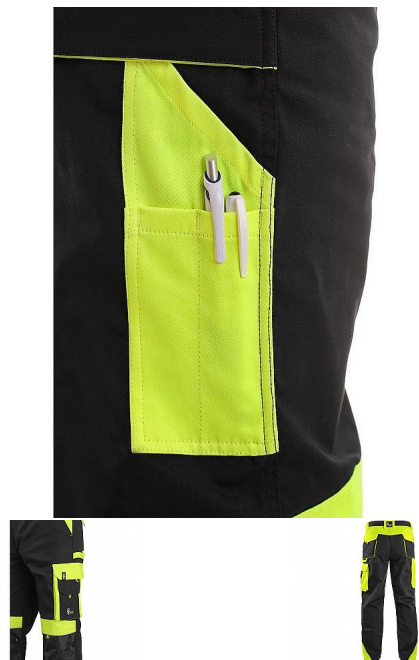

Kalhoty do pasu CXS SIRIUS BRIGHTON, 170-176cm, černo-žlutá 60

» ODEVY » MONTÉRKOVÉ ODEVY » Kalhoty

Popis

Pánské montérkové kalhoty - zkrácená varianta na výšku 170-176 cm. Pas s poutky na opasek a gumou v bocích, přední klínové kapsy, multifunkční kapsy na obou stranách, kolena zesílena materiálem 600D polyesterem s možností vložení kolenních výztuh, dvě zadní kapsy s klopami, reflexní doplňky. Doporučené použití: stavebnictví, strojírenství, lehký průmysl, práce na silnici, odtahové služby, automobilový průmysl, logistika, skladová manipulace, spedice, autoservisy, údržba, montáže, zemědělství, zahrada, hobby.

Parametry zboží

Rozdělení

Páni

Zkrácené

ANO

Výrobce

Canis

Barva