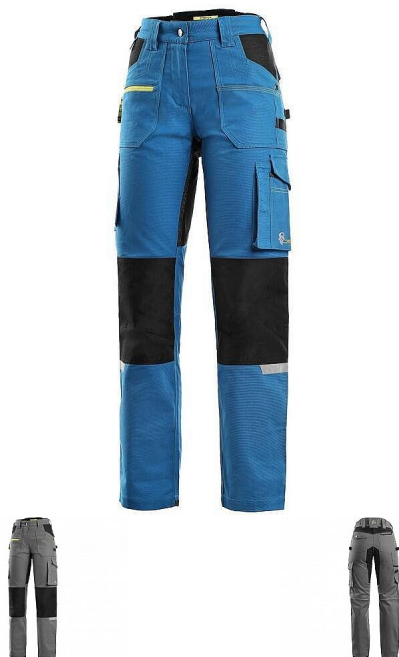

Kalhoty CXS STRETCH, dámské

» ODĚVY » MONTÉRKOVÉ ODĚVY » Kalhoty

Popis

Dámské montérkové kalhoty, strečová tkanina umožňující volný pohyb, pas s poutky na opasek, přední kapsy s kapsou na zip, multifunkční kapsy na obou stranách, kolena zesílena 600D polyesterem, dvě zadní kapsy - jedna s klopou, zadní spodní lem nohavice vyztužen 600D polyesterem, reflexní doplňky.

Kód zboží

MP718287

Dostupnost na hlavním skladě:

Máme skladem

Parametry zboží

Rozdělení	Dámy
Výrobce	Canis
Reflexní	NE
Protipořezový	NE
Nehořlavý	NE
Antistatický	NE
Kyselinovzdorný	NE