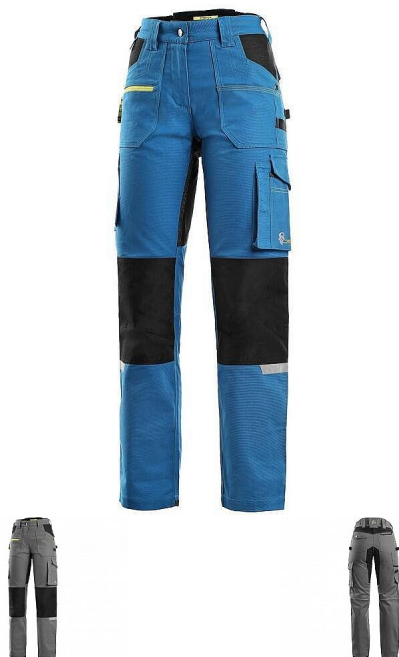

# Kalhoty CXS STRETCH, dámské

» ODĚVY » MONTÉRKOVÉ ODĚVY » Kalhoty

## Popis

Dámské montérkové kalhoty, strečová tkanina umožňující volný pohyb, pas s poutky na opasek, přední kapsy s kapsou na zip, multifunkční kapsy na obou stranách, kolena zesílena 600D polyesterem, dvě zadní kapsy - jedna s klopou, zadní spodní lem nohavice vyztužen 600D polyesterem, reflexní doplňky.