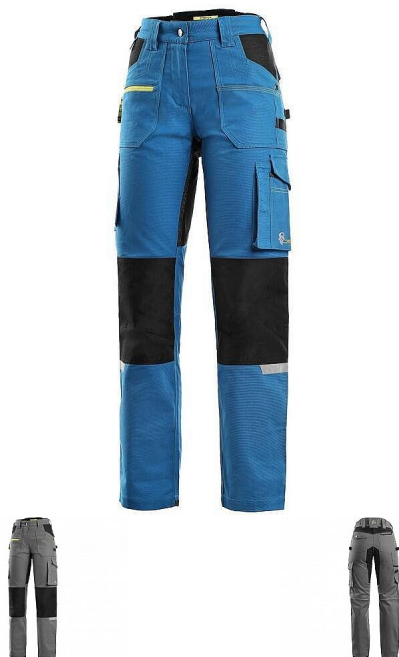

Kalhoty CXS STRETCH, dámské

» ODĚVY » MONTÉRKOVÉ ODĚVY » Kalhoty

Popis

Dámské montérkové kalhoty, strečová tkanina umožňující volný pohyb, pas s poutky na opasek, přední kapsy s kapsou na zip, multifunkční kapsy na obou stranách, kolena zesílena 600D polyesterem, dvě zadní kapsy - jedna s klopou, zadní spodní lem nohavice vyztužen 600D polyesterem, reflexní doplňky.

Kód zboží

MP718287

Dostupnost na hlavním skladě:

Naskladníme do 5 dnů

Parametry zboží

Rozdělení	Dámy
Výrobce	Canis
Reflexní	NE
Protipořezový	NE
Nehořlavý	NE
Antistatický	NE
Kyselinovzdorný	NE