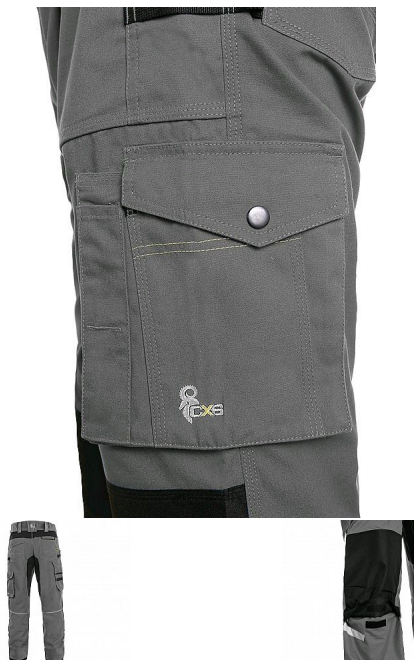

# Kalhoty CXS STRETCH, 170-176cm, pánské, šedo-černé 64

» ODĚVY » MONTÉRKOVÉ ODĚVY » Kalhoty

## Popis

Pánské montérkové kalhoty - zkrácená varianta na výšku 170-176 cm. Strečová tkanina umožňující volný pohyb, pas s poutky na opasek, přední kapsy s kapsou na zip, multifunkční kapsy na obou stranách, kolena zesílena 600D polyesterem s možností vložení kolenních výztuh, dvě zadní kapsy - jedna s klopou, zadní spodní lem nohavice vyztužen 600D polyesterem, reflexní doplňky. Doporučené použití: strojírenství, stavebnictví, lehký průmysl, automobilový průmysl, logistika, skladová manipulace, spedice, autoservisy, údržba, montáže, zemědělství, zahrada, hobby.

## Parametry zboží

Rozdělení

Páni

Zkrácené

ANO

Výrobce

Canis

Barva