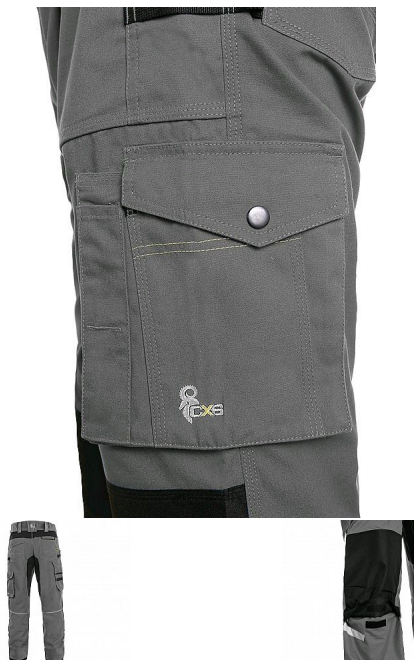

Kalhoty CXS STRETCH, 170-176cm, pánské, šedo-černé 56

» ODEVY » MONTÉRKOVÉ ODEVY » Kalhoty

Popis

Pánské montérkové kalhoty - zkrácená varianta na výšku 170-176 cm. Strečová tkanina umožňující volný pohyb, pas s poutky na opasek, přední kapsy s kapsou na zip, multifunkční kapsy na obou stranách, kolena zesílena 600D polyesterem s možností vložení kolenních výztuh, dvě zadní kapsy - jedna s klopou, zadní spodní lem nohavice vyztužen 600D polyesterem, reflexní doplňky. Doporučené použití: strojírenství, stavebnictví, lehký průmysl, automobilový průmysl, logistika, skladová manipulace, spedice, autoservisy, údržba, montáže, zemědělství, zahrada, hobby.

Parametry zboží

Rozdělení

Páni

Zkrácené

ANO

Výrobce

Canis

Barva