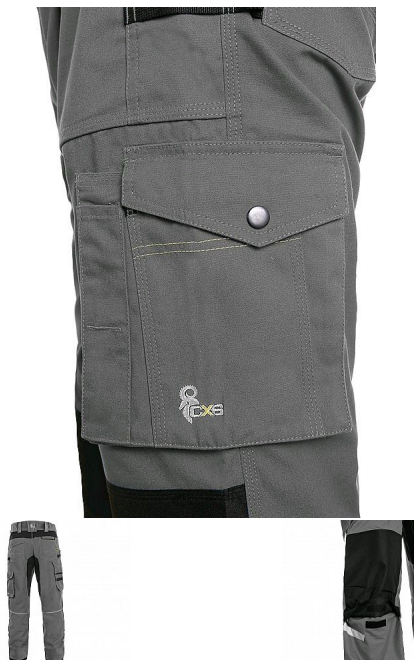

Kalhoty CXS STRETCH, 170-176cm, pánské, šedo-černé 54

» ODEVY » MONTÉRKOVÉ ODEVY » Kalhoty

Popis

Pánské montérkové kalhoty - zkrácená varianta na výšku 170-176 cm. Strečová tkanina umožňující volný pohyb, pas s poutky na opasek, přední kapsy s kapsou na zip, multifunkční kapsy na obou stranách, kolena zesílena 600D polyesterem s možností vložení kolenních výztuh, dvě zadní kapsy - jedna s klopou, zadní spodní lem nohavice vyztužen 600D polyesterem, reflexní doplňky. Doporučené použití: strojírenství, stavebnictví, lehký průmysl, automobilový průmysl, logistika, skladová manipulace, spedice, autoservisy, údržba, montáže, zemědělství, zahrada, hobby.

Parametry zboží

Rozdělení

Páni

Zkrácené

ANO

Výrobce

Canis

Barva