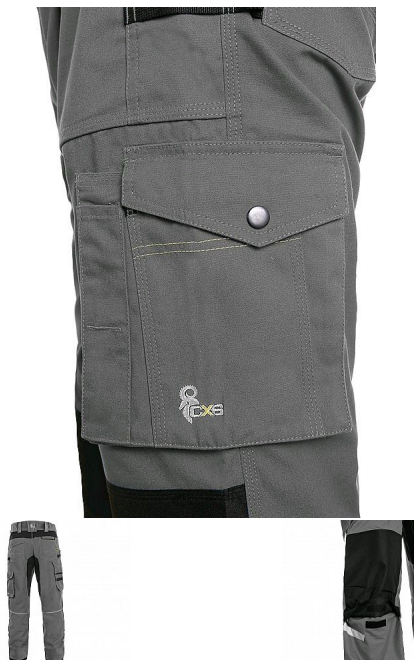

# Kalhoty CXS STRETCH, 170-176cm, pánské, šedo-černé 54

» ODEVY » MONTÉRKOVÉ ODEVY » Kalhoty

## Popis

Pánské montérkové kalhoty - zkrácená varianta na výšku 170-176 cm. Strečová tkanina umožňující volný pohyb, pas s poutky na opasek, přední kapsy s kapsou na zip, multifunkční kapsy na obou stranách, kolena zesílena 600D polyesterem s možností vložení kolenních výztuh, dvě zadní kapsy - jedna s klopou, zadní spodní lem nohavice vyztužen 600D polyesterem, reflexní doplňky. Doporučené použití: strojírenství, stavebnictví, lehký průmysl, automobilový průmysl, logistika, skladová manipulace, spedice, autoservisy, údržba, montáže, zemědělství, zahrada, hobby.

## Parametry zboží

Rozdělení

Páni

Zkrácené

ANO

Výrobce

Canis

Barva