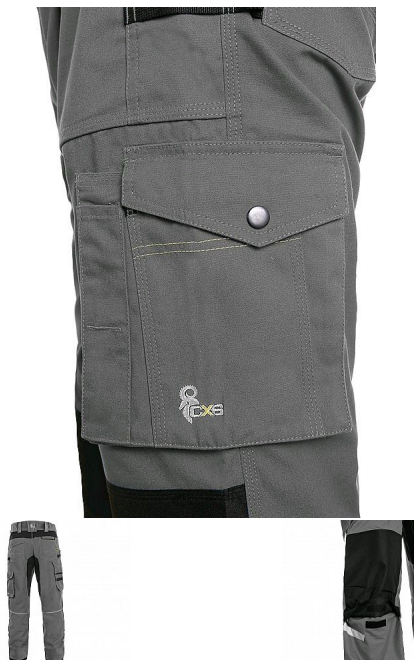

# Kalhoty CXS STRETCH, 170-176cm, pánské, šedo-černé 52

» ODĚVY » MONTÉRKOVÉ ODĚVY » Kalhoty

## Popis

Pánské montérkové kalhoty - zkrácená varianta na výšku 170-176 cm. Strečová tkanina umožňující volný pohyb, pas s poutky na opasek, přední kapsy s kapsou na zip, multifunkční kapsy na obou stranách, kolena zesílena 600D polyesterem s možností vložení kolenních výztuh, dvě zadní kapsy - jedna s klopou, zadní spodní lem nohavice vyztužen 600D polyesterem, reflexní doplňky. Doporučené použití: strojírenství, stavebnictví, lehký průmysl, automobilový průmysl, logistika, skladová manipulace, spedice, autoservisy, údržba, montáže, zemědělství, zahrada, hobby.

## Parametry zboží

Rozdělení

Páni

Zkrácené

ANO

Výrobce

Canis

Barva