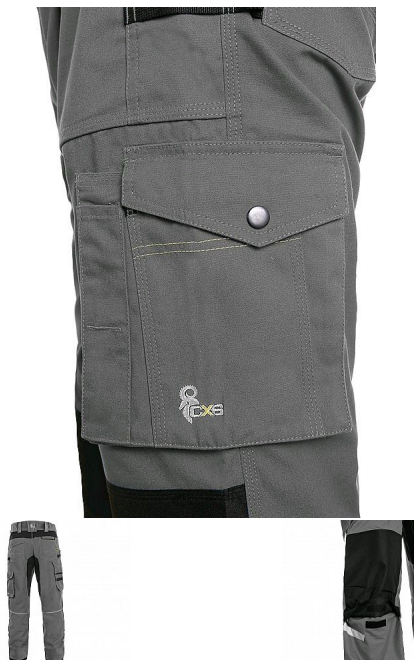

# Kalhoty CXS STRETCH, 170-176cm, pánské, šedo-černé 50

» ODEVY » MONTÉRKOVÉ ODEVY » Kalhoty

## Popis

Pánské montérkové kalhoty - zkrácená varianta na výšku 170-176 cm. Strečová tkanina umožňující volný pohyb, pas s poutky na opasek, přední kapsy s kapsou na zip, multifunkční kapsy na obou stranách, kolena zesílena 600D polyesterem s možností vložení kolenních výztuh, dvě zadní kapsy - jedna s klopou, zadní spodní lem nohavice vyztužen 600D polyesterem, reflexní doplňky. Doporučené použití: strojírenství, stavebnictví, lehký průmysl, automobilový průmysl, logistika, skladová manipulace, spedice, autoservisy, údržba, montáže, zemědělství, zahrada, hobby.

## Parametry zboží

Rozdělení

Páni

Zkrácené

ANO

Výrobce

Canis

Barva