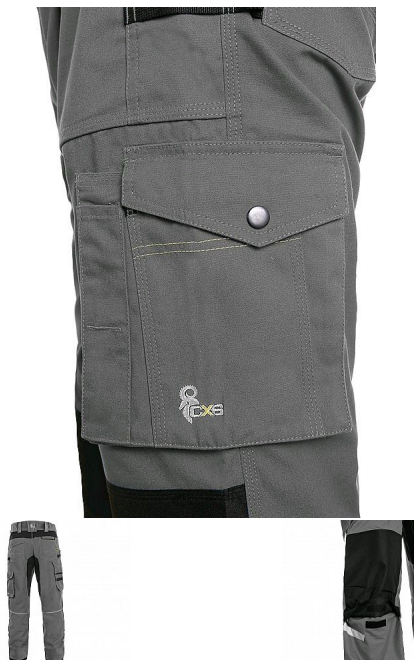

Kalhoty CXS STRETCH, 170-176cm, pánské, šedo-černé 48

» ODEVY » MONTÉRKOVÉ ODEVY » Kalhoty

Popis

Pánské montérkové kalhoty - zkrácená varianta na výšku 170-176 cm. Strečová tkanina umožňující volný pohyb, pas s poutky na opasek, přední kapsy s kapsou na zip, multifunkční kapsy na obou stranách, kolena zesílena 600D polyesterem s možností vložení kolenních výztuh, dvě zadní kapsy - jedna s klopou, zadní spodní lem nohavice vyztužen 600D polyesterem, reflexní doplňky. Doporučené použití: strojírenství, stavebnictví, lehký průmysl, automobilový průmysl, logistika, skladová manipulace, spedice, autoservisy, údržba, montáže, zemědělství, zahrada, hobby.

Parametry zboží

Rozdělení

Páni

Zkrácené

ANO

Výrobce

Canis

Barva