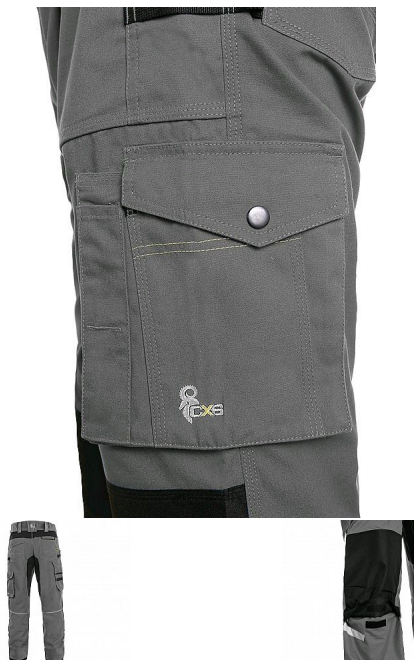

# Kalhoty CXS STRETCH, 170-176cm, pánské, šedo-černé 46

» ODEVY » MONTÉRKOVÉ ODEVY » Kalhoty

## Popis

Pánské montérkové kalhoty - zkrácená varianta na výšku 170-176 cm. Strečová tkanina umožňující volný pohyb, pas s poutky na opasek, přední kapsy s kapsou na zip, multifunkční kapsy na obou stranách, kolena zesílena 600D polyesterem s možností vložení kolenních výztuh, dvě zadní kapsy - jedna s klopou, zadní spodní lem nohavice vyztužen 600D polyesterem, reflexní doplňky. Doporučené použití: strojírenství, stavebnictví, lehký průmysl, automobilový průmysl, logistika, skladová manipulace, spedice, autoservisy, údržba, montáže, zemědělství, zahrada, hobby.

## Parametry zboží

Rozdělení

Páni

Zkrácené

ANO

Výrobce

Canis

Barva