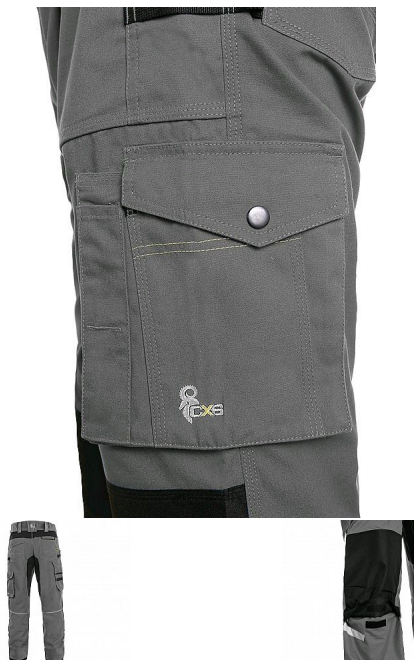

# Kalhoty CXS STRETCH, 170-176cm, pánské, šedo-černé 44

» ODEVY » MONTÉRKOVÉ ODEVY » Kalhoty

## Popis

Pánské montérkové kalhoty - zkrácená varianta na výšku 170-176 cm. Strečová tkanina umožňující volný pohyb, pas s poutky na opasek, přední kapsy s kapsou na zip, multifunkční kapsy na obou stranách, kolena zesílena 600D polyesterem s možností vložení kolenních výztuh, dvě zadní kapsy - jedna s klopou, zadní spodní lem nohavice vyztužen 600D polyesterem, reflexní doplňky. Doporučené použití: strojírenství, stavebnictví, lehký průmysl, automobilový průmysl, logistika, skladová manipulace, spedice, autoservisy, údržba, montáže, zemědělství, zahrada, hobby.

## Parametry zboží

Rozdělení

Páni

Zkrácené

ANO

Výrobce

Canis

Barva