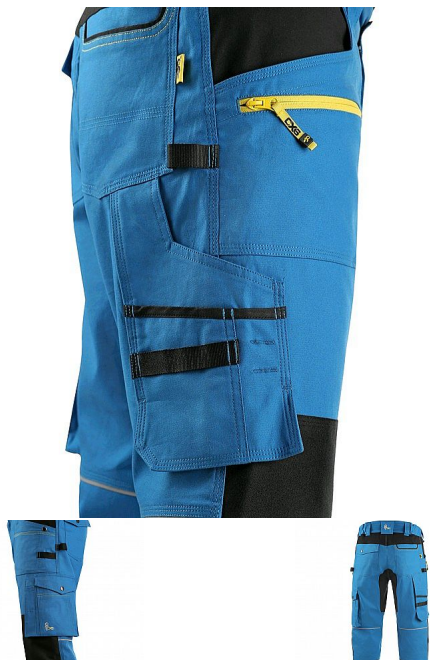

Kalhoty 3/4 CXS STRETCH, pánské, středně modré-černé 62

» ODEVY » MONTÉRKOVÉ ODEVY » Kraťasy

Popis

Pánské montérkové 3/4 kalhoty, strečová tkanina umožňující volný pohyb, pas s poutky na opasek, přední kapsy s kapsou na zip, multifunkční kapsy na obou stranách, kolena zesílena 600D polyesterem, dvě zadní kapsy - jedna s klopou, reflexní doplňky. Doporučené použití: letní pracovní oděv, strojírenství, stavebnictví, lehký průmysl, automobilový průmysl, logistika, skladová manipulace, spedice, autoservisy, údržba, montáže, zemědělství, zahrada, hobby.

Výrobce

[Canis](#)

Kód zboží

651518

EAN

8591940286958

Dostupnost na hlavním skladě:

Naskladníme do 5 dnů

Parametry zboží

Rozdělení

Páni

Výrobce

Canis

Barva

modrá