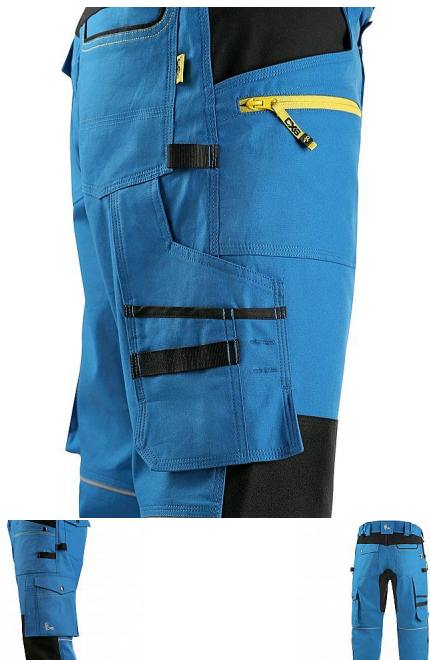

Kalhoty 3/4 CXS STRETCH, pánské, středně modré-černé 62

» ODEVY » MONTÉRKOVÉ ODEVY » Kalhoty

Popis

Pánské montérkové 3/4 kalhoty, strečová tkanina umožňující volný pohyb, pas s poutky na opasek, přední kapsy s kapsou na zip, multifunkční kapsy na obou stranách, kolena zesílena 600D polyesterem, dvě zadní kapsy - jedna s klopou, reflexní doplňky.

Výrobce	Canis
Kód zboží	651518
EAN	8591940286958

Dostupnost na hlavním skladě: Naskladníme do 5 dnů

Parametry zboží

Výrobce	Canis
Barva	modrá