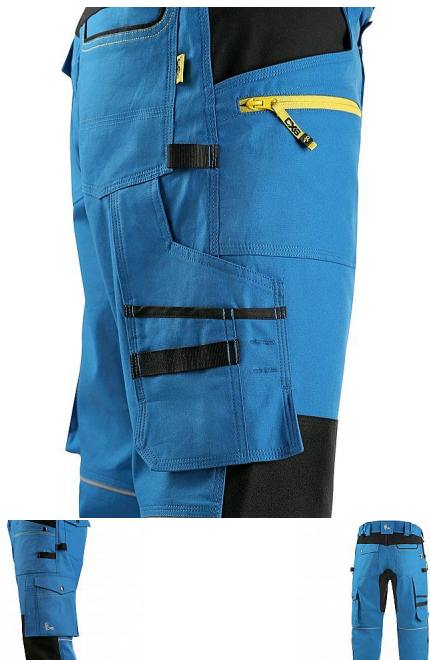

Kalhoty 3/4 CXS STRETCH, pánské, středně modré-černé 60

» ODEVY » MONTÉRKOVÉ ODEVY » Kalhoty

Popis

Pánské montérkové 3/4 kalhoty, strečová tkanina umožňující volný pohyb, pas s poutky na opasek, přední kapsy s kapsou na zip, multifunkční kapsy na obou stranách, kolena zesílena 600D polyesterem, dvě zadní kapsy - jedna s klopou, reflexní doplňky.

Výrobce	Canis
Kód zboží	651518
EAN	8591940286934

Dostupnost na hlavním skladě: Naskladníme do 5 dnů

Parametry zboží

Výrobce	Canis
Barva	modrá