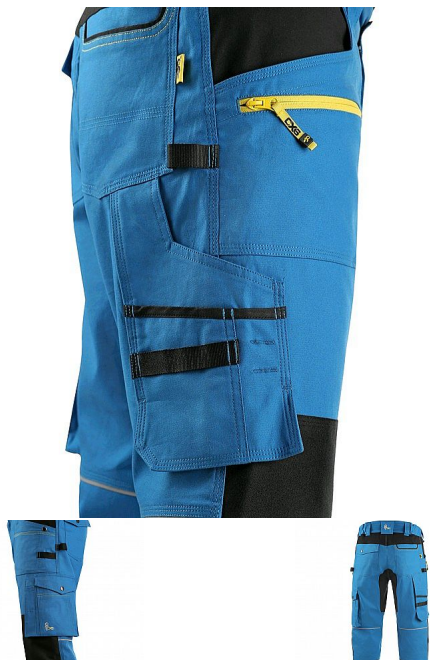

Kalhoty 3/4 CXS STRETCH, pánské, středně modré-černé 58

» ODEVY » MONTÉRKOVÉ ODEVY » Kraťasy

Popis

Pánské montérkové 3/4 kalhoty, strečová tkanina umožňující volný pohyb, pas s poutky na opasek, přední kapsy s kapsou na zip, multifunkční kapsy na obou stranách, kolena zesílena 600D polyesterem, dvě zadní kapsy - jedna s klopou, reflexní doplňky. Doporučené použití: letní pracovní oděv, strojírenství, stavebnictví, lehký průmysl, automobilový průmysl, logistika, skladová manipulace, spedice, autoservisy, údržba, montáže, zemědělství, zahrada, hobby.

Parametry zboží

Rozdělení

Páni

Výrobce

Canis

Barva

modrá