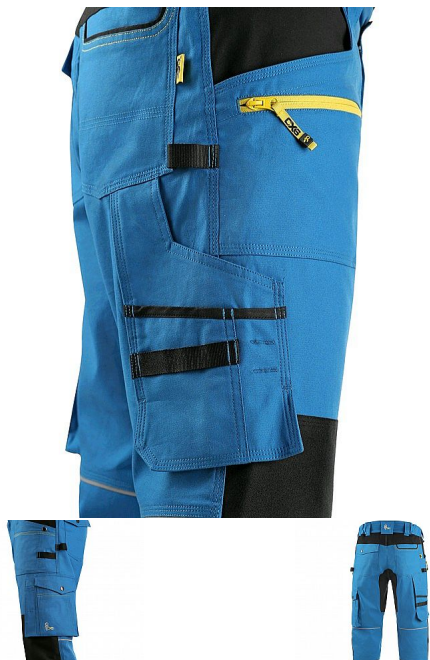

Kalhoty 3/4 CXS STRETCH, pánské, středně modré-černé 58

» ODEVY » MONTÉRKOVÉ ODEVY » Kalhoty

Popis

Pánské montérkové 3/4 kalhoty, strečová tkanina umožňující volný pohyb, pas s poutky na opasek, přední kapsy s kapsou na zip, multifunkční kapsy na obou stranách, kolena zesílena 600D polyesterem, dvě zadní kapsy - jedna s klopou, reflexní doplňky.

Výrobce	Canis
Kód zboží	651518
EAN	8591940286910

Dostupnost na hlavním skladě: Naskladníme do 5 dnů

Parametry zboží

Výrobce	Canis
Barva	modrá