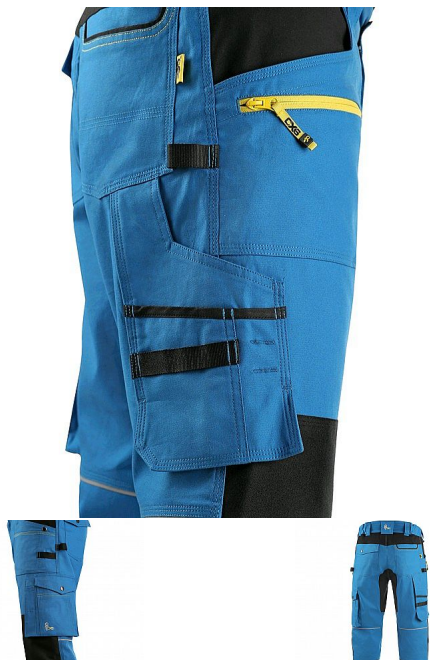

Kalhoty 3/4 CXS STRETCH, pánské, středně modré-černé 50

» ODEVY » MONTÉRKOVÉ ODEVY » Kraťasy

Popis

Pánské montérkové 3/4 kalhoty, strečová tkanina umožňující volný pohyb, pas s poutky na opasek, přední kapsy s kapsou na zip, multifunkční kapsy na obou stranách, kolena zesílena 600D polyesterem, dvě zadní kapsy - jedna s klopou, reflexní doplňky. Doporučené použití: letní pracovní oděv, strojírenství, stavebnictví, lehký průmysl, automobilový průmysl, logistika, skladová manipulace, spedice, autoservisy, údržba, montáže, zemědělství, zahrada, hobby.

Parametry zboží

Rozdělení

Páni

Výrobce

Canis

Barva

modrá