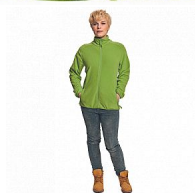

GOMTI bunda fleece dámská limetková

» ODĚVY » BUNDY A VESTY » Bundy » GOMTI bunda fleece dámská limetková

Popis

Dámská bunda z mikrofleecu se stojáčke, celopropínací na zip v barvě materiálu, 2 boční kapsy, přiléhavý střih, lehký a příjemný materiál. Svrchní materiál: 100 % polyester, 180 g/m².

Výrobce	Cerva
Kód zboží	637391
EAN	8591806190375

Dostupnost na hlavním skladě: Naskladníme do 5 dnů

Parametry zboží

Rozdělení	Dámy
Výrobce	Cerva
Velikost	limetková
Barva	zelená
Reflexní	NE
Protipořezový	NE
Nehořlavý	NE
Antistatický	NE
Kyselinovzdorný	NE