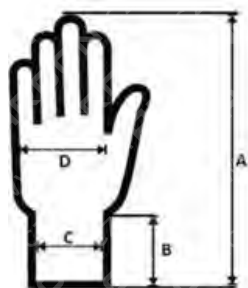

VELIKOSTI

9 / L – 11 / 2XL

JEDNOTKA

pár

BALENÍ

Jednotek v kartonu 120 párů
 Jednotek v sáčku 12 párů
 Maloobchodní balení prodejní etiketa

ROZMĚRY

	5	6	7	8	9	10	11	12
Karton V x Š x H (cm)	-	-	-	-	59x27x44	59x27x44	60x27x45	-
Karton (cbm)	-	-	-	-	0,0701	0,0701	0,0729	-

HMOTNOST

	5	6	7	8	9	10	11	12
Karton (kg)	-	-	-	-	13,10	13,30	14,50	-
Jednotka (g)	-	-	-	-	101,0	103,0	107,0	-

Velikostní tabulka (cm)

	5	6	7	8	9	10	11	12
Celková délka (A)	-	-	-	-	20,0	21,0	22,0	-
Délka lemu (B)	-	-	-	-	19,5	20,5	21,5	-
Šířka lemu (C)	-	-	-	-	4,00	4,00	4,00	-
Šířka dlaně (D)	-	-	-	-	10,5	12,0	12,5	-