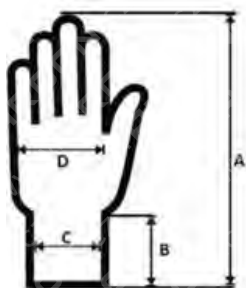

Jednotek v kartonu
Jednotek v sáčku
Maloobchodní balení

240 párů
12 párů
velikosti 8 / M a 10 / XL dostupné s prodejní etiketou

ROZMĚRY

Karton V x Š x H (cm)
Karton (cbm)

	5	6	7	8	9	10	11	12
Karton V x Š x H (cm)	-	-	60x24x38	60x24x38	60x27x40	60x27x40	60x27x40	-
Karton (cbm)	-	-	0,0547	0,0547	0,0648	0,0648	0,0648	-

HMOTNOST

Karton (kg)
Jednotka (g)

	5	6	7	8	9	10	11	12
Karton (kg)	-	-	9,80	11,5	13,0	13,9	15,0	-
Jednotka (g)	-	-	37,0	44,0	51,0	54,0	59,0	-

Velikostní tabulka (cm)

	5	6	7	8	9	10	11	12
Celková délka (A)	-	-	22,5	23,5	24,5	25,5	27,0	-
Délka lemu (B)	-	-	6,50	7,00	7,50	8,00	9,00	-
Šířka lemu (C)	-	-	8,00	8,50	9,00	9,50	10,0	-
Šířka dlaně (D)	-	-	8,00	8,50	9,00	9,50	10,0	-