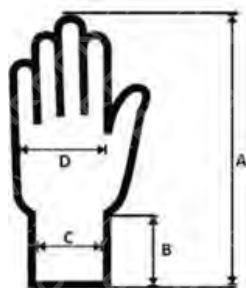

BALENÍ

Jednotek v kartonu
Jednotek v sáčku
Maloobchodní balení

60 párů
12 párů
N/A

ROZMĚRY

Karton V x Š x H (cm)
Karton (cbm)

5	6	7	8	9	10	11	12
-	-	-	36x23x33	38x25x35	38x25x35	-	-
-	-	-	0,0273	0,0333	0,0333	-	-

HMOTNOST

Karton (kg)
Jednotka (g)

5	6	7	8	9	10	11	12
-	-	-	5,50	6,100	6,800	-	-
-	-	-	91,0	101,0	113,0	-	-

Velikostní tabulka (cm)

	5	6	7	8	9	10	11	12
Celková délka (A)	-	-	-	19,0	20,0	21,0	-	-
Délka lemu (B)	-	-	-	4,00	4,00	4,00	-	-
Šířka lemu (C)	-	-	-	8,50	9,50	10,5	-	-
Šířka dlaně (D)	-	-	-	10,0	11,5	12,0	-	-