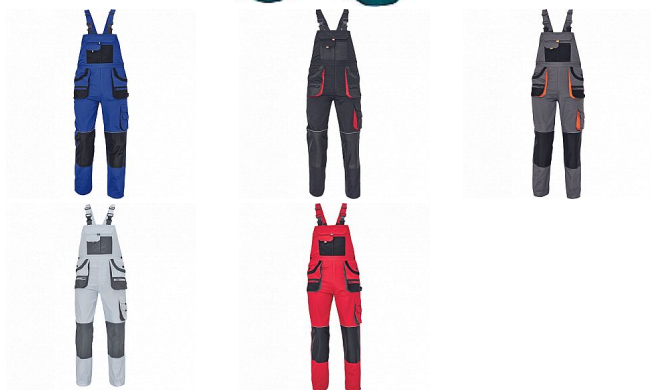

# FF CARL BE-01-004 lacl kalhoty šedá

» ODĚVY » MONTÉRKOVÉ ODĚVY » Kalhoty s laclm

## Popis

pánské pracovní kalhoty s laclm a multifunkčními kapsami, oboustranné zapínání v pase na knoflíky, polyester Oxford zesílení v kolenních částech s možností vkládání ochranných náhleníků.

Výrobce

## Parametry zboží

Výrobce	Cerva
Velikost	šedá
Barva	šedá
Reflexní	NE
Protipořezový	NE
Nehořlavý	NE
Antistatický	NE
Kyselinovzdorný	NE