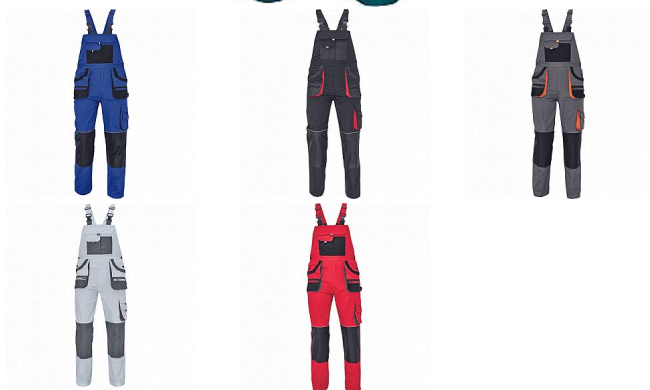

# FF CARL BE-01-004 lacl kalh.zelená/černá

» ODĚVY » MONTÉRKOVÉ ODĚVY » Kalhoty s laclm » FF CARL BE-01-004 lacl kalh.zelená/černá

## Popis

pánské pracovní kalhoty s laclm a multifunkčními kapsami, oboustranné zapínání v pase na knoflíky, polyester Oxford zesílení v kolenních částech s možností vkládání ochranných náhleníků.

Výrobce

## Parametry zboží

Výrobce	Cerva
Velikost	zelená/černá
Barva	černá
Reflexní	NE
Protipořezový	NE
Nehořlavý	NE
Antistatický	NE
Kyselinovzdorný	NE