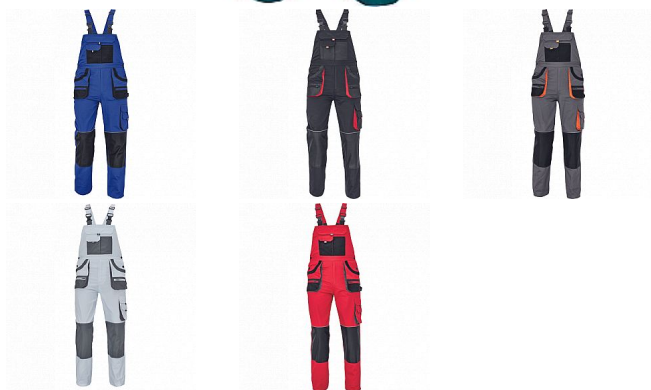

FF CARL BE-01-004 lacl kalh.zelená/černá

» ODĚVY » MONTÉRKOVÉ ODĚVY » Kalhoty s laclm » FF CARL BE-01-004 lacl kalh.zelená/černá

Popis

pánské pracovní kalhoty s laclm a multifunkčními kapsami, oboustranné zapínání v pase na knoflíky, polyester Oxford zesílení v kolenních částech s možností vkládání ochranných náhleníků.

Výrobce

[Cerva](#)

Kód zboží

639808

EAN

8591806541832

Dostupnost na hlavním skladě:

Naskladníme do 5 dnů

Parametry zboží

Výrobce	Cerva
Velikost	zelená/černá
Barva	černá
Reflexní	NE
Protipořezový	NE
Nehořlavý	NE
Antistatický	NE
Kyselinovzdorný	NE