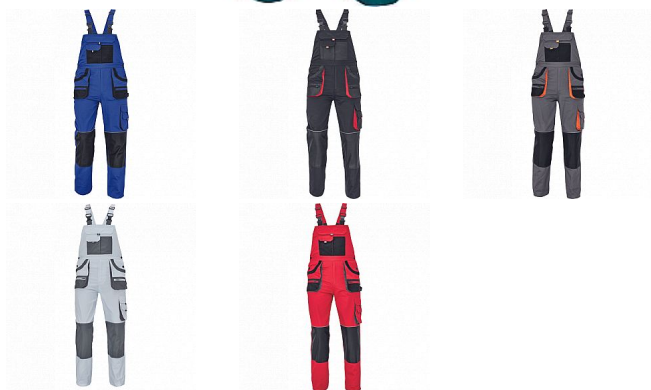

FF CARL BE-01-004 lacl kalh.zelená/černá

» ODĚVY » MONTÉRKOVÉ ODĚVY » Kalhoty s laclm » FF CARL BE-01-004 lacl kalh.zelená/černá

Popis

pánské pracovní kalhoty s laclm a multifunkčními kapsami, oboustranné zapínání v pase na knoflíky, polyester Oxford zesílení v kolenních částech s možností vkládání ochranných náhleníků.

Výrobce

[Cerva](#)

Kód zboží

639808

EAN

8591806540026

Dostupnost na hlavním skladě:

Naskladníme do 5 dnů

Parametry zboží

Výrobce	Cerva
Velikost	zelená/černá
Barva	černá
Reflexní	NE
Protipořezový	NE
Nehořlavý	NE
Antistatický	NE
Kyselinovzdorný	NE