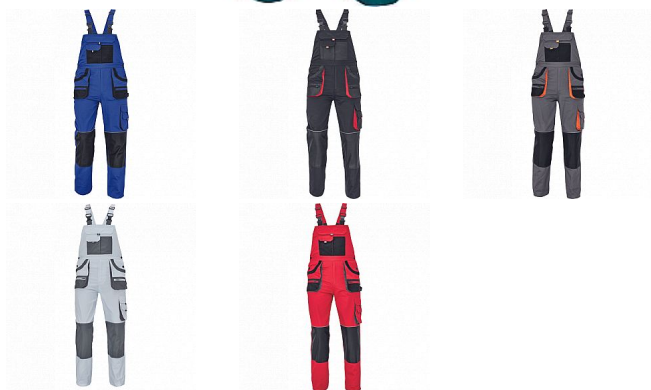

# FF CARL BE-01-004 lacl kalh.zelená/černá

» ODĚVY » MONTÉRKOVÉ ODĚVY » Kalhoty s laclm » FF CARL BE-01-004 lacl kalh.zelená/černá

## Popis

pánské pracovní kalhoty s laclm a multifunkčními kapsami, oboustranné zapínání v pase na knoflíky, polyester Oxford zesílení v kolenních částech s možností vkládání ochranných náhleníků.

Výrobce

## Parametry zboží

Výrobce	Cerva
Velikost	zelená/černá
Barva	černá
Reflexní	NE
Protipořezový	NE
Nehořlavý	NE
Antistatický	NE
Kyselinovzdorný	NE