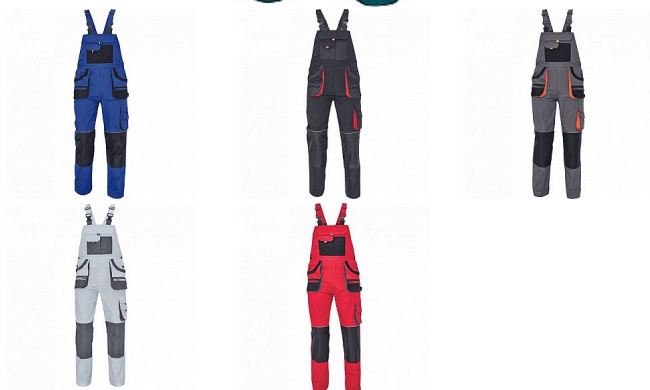

# FF CARL BE-01-004 lacl kalh.zelená/černá

» ODĚVY » MONTÉRKOVÉ ODĚVY » Kalhoty s laclm

## Popis

pánské pracovní kalhoty s laclm a multifunkčními kapsami, oboustranné zapínání v pase na knoflíky, polyester Oxford zesílení v kolenních částech s možností vkládání ochranných náhleníků.

Výrobce

## Parametry zboží

Výrobce	Cerva
Velikost	zelená/černá
Barva	černá
Reflexní	NE
Protipořezový	NE
Nehořlavý	NE
Antistatický	NE
Kyselinovzdorný	NE