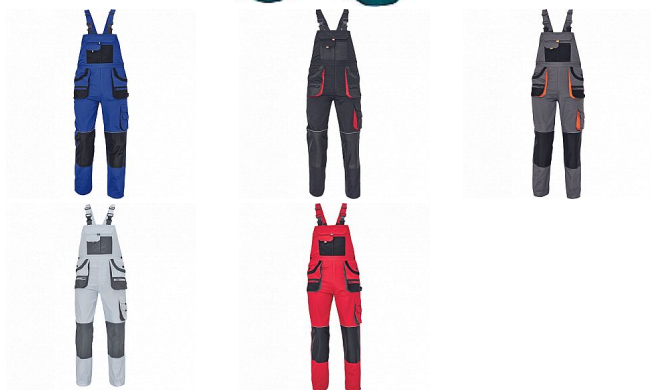

FF CARL BE-01-004 lacl kalh.černá/červená

» ODĚVY » MONTÉRKOVÉ ODĚVY » Kalhoty s laclm » FF CARL BE-01-004 lacl kalh.černá/červená

Popis

pánské pracovní kalhoty s laclm a multifunkčními kapsami, oboustranné zapínání v pase na knoflíky, polyester Oxford zesílení v kolenních částech s možností vkládání ochranných náhleníků.

Výrobce

[Cerva](#)

Kód zboží

639828

EAN

8591806273702

Dostupnost na hlavním skladě:

Naskladníme do 5 dnů

Parametry zboží

Výrobce	Cerva
Velikost	černá/červená
Barva	černá
Reflexní	NE
Protipořezový	NE
Nehořlavý	NE
Antistatický	NE
Kyselinovzdorný	NE