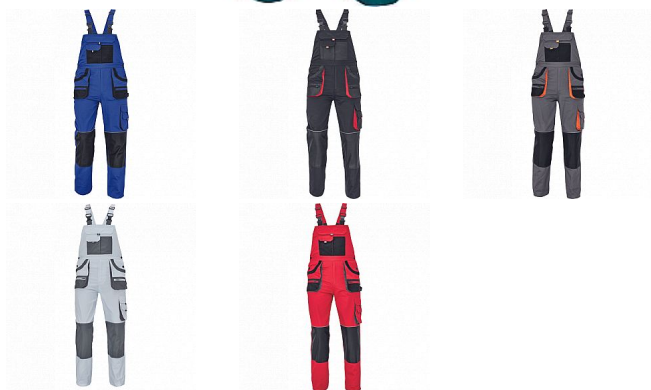

FF CARL BE-01-004 lacl kalh.černá/červená

» ODĚVY » MONTÉRKOVÉ ODĚVY » Kalhoty s laclm » FF CARL BE-01-004 lacl kalh.černá/červená

Popis

pánské pracovní kalhoty s laclm a multifunkčními kapsami, oboustranné zapínání v pase na knoflíky, polyester Oxford zesílení v kolenních částech s možností vkládání ochranných náhleníků.

Výrobce

[Cerva](#)

Kód zboží

639828

EAN

8591806188310

Dostupnost na hlavním skladě:

Naskladníme do 5 dnů

Parametry zboží

Výrobce	Cerva
Velikost	černá/červená
Barva	černá
Reflexní	NE
Protipořezový	NE
Nehořlavý	NE
Antistatický	NE
Kyselinovzdorný	NE