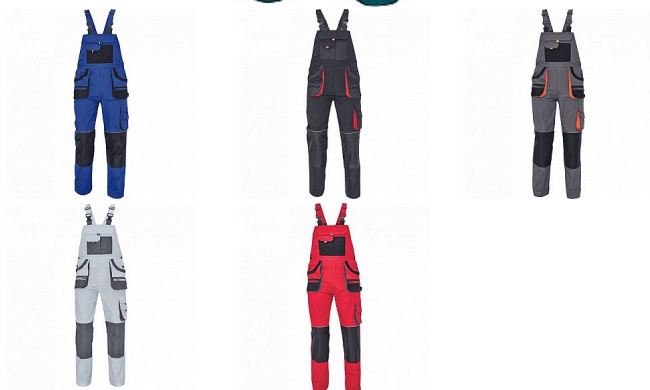

FF CARL BE-01-004 lacl kalh.černá/červená

» ODĚVY » MONTÉRKOVÉ ODĚVY » Kalhoty s laclm » FF CARL BE-01-004 lacl kalh.černá/červená

Popis

pánské pracovní kalhoty s laclm a multifunkčními kapsami, oboustranné zapínání v pase na knoflíky, polyester Oxford zesílení v kolenních částech s možností vkládání ochranných náhleníků.

Výrobce

[Cerva](#)

Kód zboží

639828

EAN

8591806188303

Dostupnost na hlavním skladě:

Naskladníme do 5 dnů

Parametry zboží

Výrobce	Cerva
Velikost	černá/červená
Barva	černá
Reflexní	NE
Protipořezový	NE
Nehořlavý	NE
Antistatický	NE
Kyselinovzdorný	NE