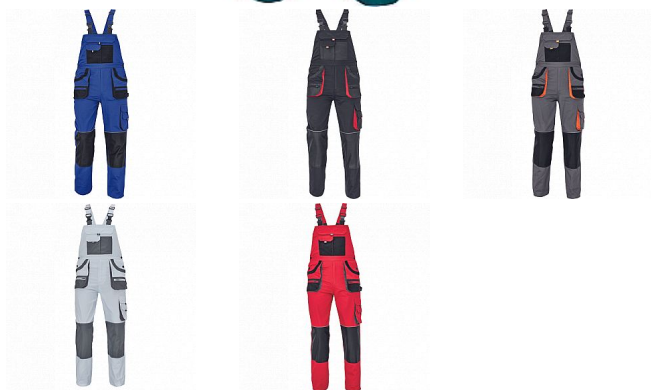

FF CARL BE-01-004 lacl kalh.černá/červená

» ODĚVY » MONTÉRKOVÉ ODĚVY » Kalhoty s laclm » FF CARL BE-01-004 lacl kalh.černá/červená

Popis

pánské pracovní kalhoty s laclm a multifunkčními kapsami, oboustranné zapínání v pase na knoflíky, polyester Oxford zesílení v kolenních částech s možností vkládání ochranných náhleníků.

Výrobce

[Cerva](#)

Kód zboží

639828

EAN

8591806188266

Dostupnost na hlavním skladě:

Naskladníme do 5 dnů

Parametry zboží

Výrobce	Cerva
Velikost	černá/červená
Barva	černá
Reflexní	NE
Protipořezový	NE
Nehořlavý	NE
Antistatický	NE
Kyselinovzdorný	NE