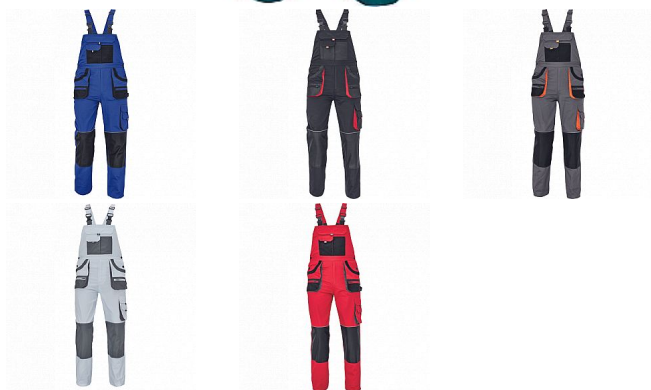

# FF CARL BE-01-004 lacl kalh.černá/červená

» ODĚVY » MONTÉRKOVÉ ODĚVY » Kalhoty s laclm » FF CARL BE-01-004 lacl kalh.černá/červená

## Popis

pánské pracovní kalhoty s laclm a multifunkčními kapsami, oboustranné zapínání v pase na knoflíky, polyester Oxford zesílení v kolenních částech s možností vkládání ochranných náhleníků.

Výrobce

## Parametry zboží

Výrobce	Cerva
Velikost	černá/červená
Barva	černá
Reflexní	NE
Protipořezový	NE
Nehořlavý	NE
Antistatický	NE
Kyselinovzdorný	NE