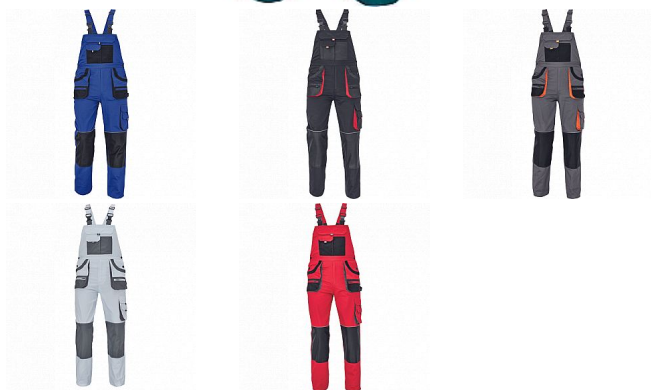

FF CARL BE-01-004 lacl kalh.černá/červená

» ODĚVY » MONTÉRKOVÉ ODĚVY » Kalhoty s laclm

Popis

pánské pracovní kalhoty s laclm a multifunkčními kapsami, oboustranné zapínání v pase na knoflíky, polyester Oxford zesílení v kolenních částech s možností vkládání ochranných náhleníků.

Výrobce

[Cerva](#)

Kód zboží

639828

Dostupnost:

Naskladníme do 5 dnů

Parametry zboží

Výrobce	Cerva
Velikost	černá/červená
Barva	černá
Reflexní	NE
Protipořezový	NE
Nehořlavý	NE
Antistatický	NE
Kyselinovzdorný	NE