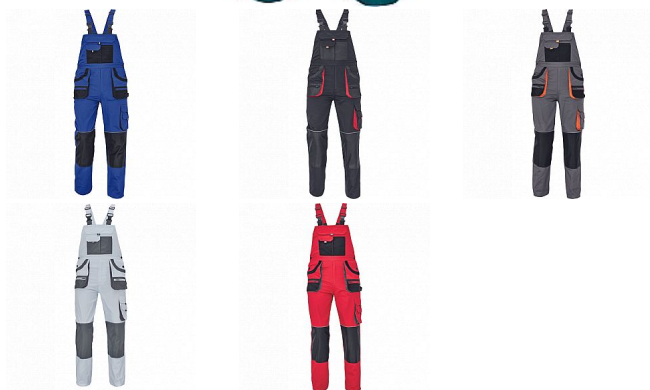

# FF CARL BE-01-004 lacl kalh.bílá/šedá

» ODĚVY » MONTÉRKOVÉ ODĚVY » Kalhoty s laclm » FF CARL BE-01-004 lacl kalh.bílá/šedá

Výrobce

[Cerva](#)

Kód zboží

639838

EAN

8591806043190

## Popis

Pánské pracovní kalhoty s laclm a multifunkčními kapsami, oboustranné zapínání v pase na knoflíky, polyester Oxford zesílení v kolenních částech s možností vkládání ochranných náhleníků. Svrchní materiál: 80 % polyester , 20 % bavlna, 235 g/m<sup>2</sup> Svrchní zesílená vrstva: 100 % polyester, OXFORD

## Parametry zboží

Rozdělení	Páni
Výrobce	Cerva
Velikost	bílá/šedá
Barva	bílá
Reflexní	NE
Protipořezový	NE
Nehořlavý	NE
Antistatický	NE
Kyselinovzdorný	NE