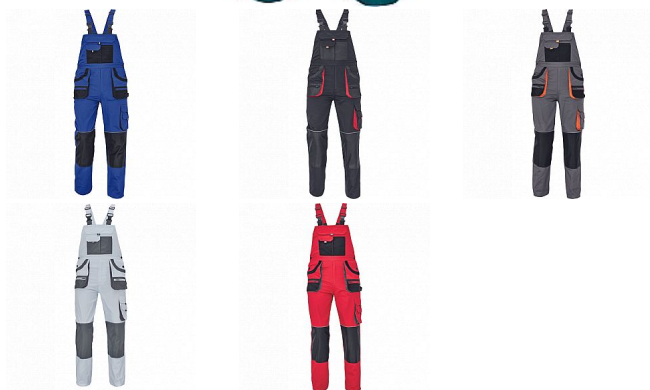

# FF CARL BE-01-004 lacl kalh.bílá/šedá

» ODĚVY » MONTÉRKOVÉ ODĚVY » Kalhoty s laclm

Výrobce

[Cerva](#)

Kód zboží

639838

Dostupnost:

Naskladníme do 5 dnů

## Popis

Pánské pracovní kalhoty s laclm a multifunkčními kapsami, oboustranné zapínání v pase na knoflíky, polyester Oxford zesílení v kolenních částech s možností vkládání ochranných náhleníků. Svrchní materiál: 80 % polyester , 20 % bavlna, 235 g/m<sup>2</sup> Svrchní zesílená vrstva: 100 % polyester, OXFORD

## Parametry zboží

Rozdělení	Páni
Výrobce	Cerva
Velikost	bílá/šedá
Barva	bílá
Reflexní	NE
Protipořezový	NE
Nehořlavý	NE
Antistatický	NE
Kyselinovzdorný	NE