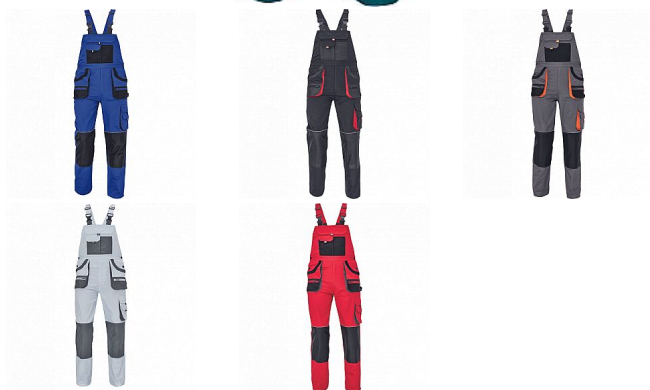

FF CARL BE-01-004 lacl kal.royal/černá

» ODĚVY » MONTÉRKOVÉ ODĚVY » Kalhoty s lacllem » FF CARL BE-01-004 lacl kal.royal/černá

Popis

pánské pracovní kalhoty s lacllem a multifunkčními kapsami, oboustranné zapínání v pase na knoflíky, polyester Oxford zesílení v kolenních částech s možností vkládání ochranných náhleníků.

Výrobce

[Cerva](#)

Kód zboží

639848

EAN

8591806041530

Dostupnost na hlavním skladě:

Naskladníme do 5 dnů