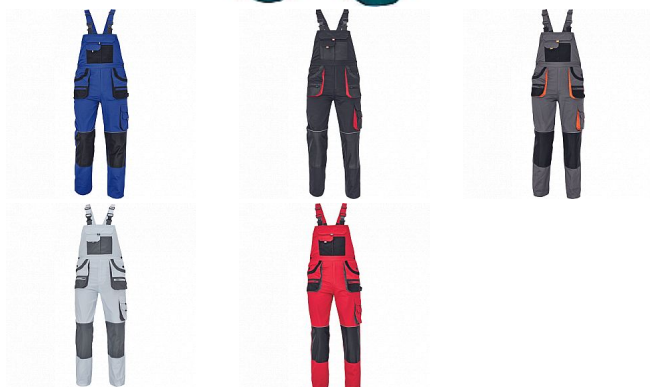

FF CARL BE-01-004 lacl kal.royal/černá

» ODĚVY » MONTÉRKOVÉ ODĚVY » Kalhoty s lacllem » FF CARL BE-01-004 lacl kal.royal/černá

Popis

pánské pracovní kalhoty s lacllem a multifunkčními kapsami, oboustranné zapínání v pase na knoflíky, polyester Oxford zesílení v kolenních částech s možností vkládání ochranných náhleníků.

Výrobce

[Cerva](#)

Kód zboží

639848

EAN

8591806113886

Dostupnost na hlavním skladě:

Naskladníme do 5 dnů

Parametry zboží

Výrobce	Cerva
Velikost	royal/černá
Barva	černá
Reflexní	NE
Protipořezový	NE
Nehořlavý	NE
Antistatický	NE
Kyselinovzdorný	NE