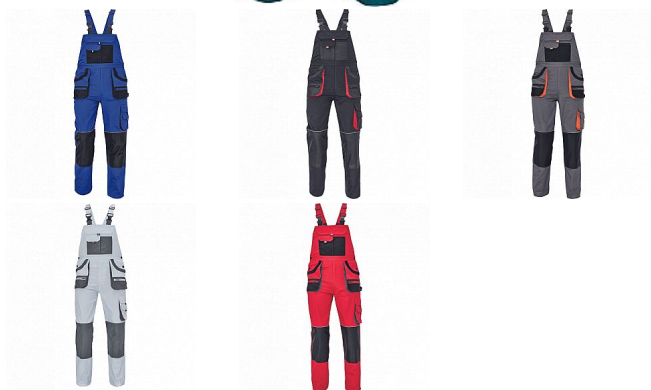

# FF CARL BE-01-004 lacl kal.royal/černá

» ODĚVY » MONTÉRKOVÉ ODĚVY » Kalhoty s laclm

## Popis

pánské pracovní kalhoty s laclm a multifunkčními kapsami, oboustranné zapínání v pase na knoflíky, polyester Oxford zesílení v kolenních částech s možností vkládání ochranných náhleníků.

Výrobce

## Parametry zboží

Výrobce	Cerva
Velikost	royal/černá
Barva	černá
Reflexní	NE
Protipořezový	NE
Nehořlavý	NE
Antistatický	NE
Kyselinovzdorný	NE