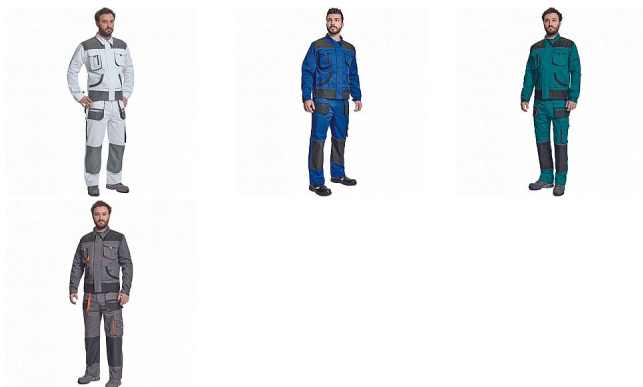

FF CARL BE-01-002 bunda

» ODĚVY » MONTÉRKOVÉ ODĚVY » Blůzy

Popis

Pánská pracovní bunda, zapínání na zip kryté légou, 2 náprsní kapsy s klopou na suchý zip, 2 multifunkční postranní kapsy v pase, polyester Oxford zesílení v loketních částech a ramenou.

Svrchní materiál: 80 % polyester , 20 % bavlna, 235 g/m²

Svrchní zesílená vrstva: 100 % polyester

Výrobce

[Cerva](#)

Kód zboží

MP000743

Dostupnost na hlavním skladě:

Naskladníme do 5 dnů