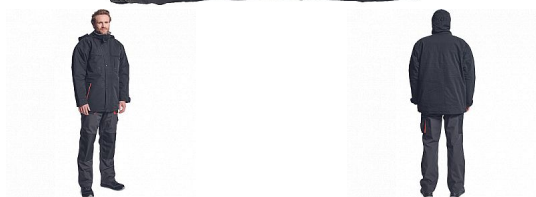

EMERTON zimní bunda černá/oranžová XL

» ODĚVY » BUNDY A VESTY

Popis

zimní pracovní bunda, zapínání na zip kryté légou, vodě a větru odolná, odnímatelná zateplená kapuce, 2 přední kapsy na zip, 2 náprsní kapsy na zip, nastavitelné manžety na suchý zip, spodní lem ke stažení na gumu.

Parametry zboží

Výrobce

Cerva

Velikost

černá/oranžová

Barva

černá