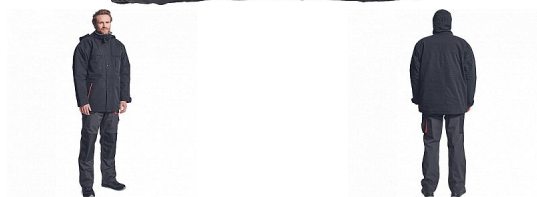

# EMERTON zimní bunda černá/oranžová

» ODĚVY » BUNDY A VESTY

## Popis

zimní pracovní bunda, zapínání na zip kryté légou, vodě a větru odolná, odnímatelná zateplená kapuce, 2 přední kapsy na zip, 2 náprsní kapsy na zip, nastavitelné manžety na suchý zip, spodní lem ke stažení na gumu.