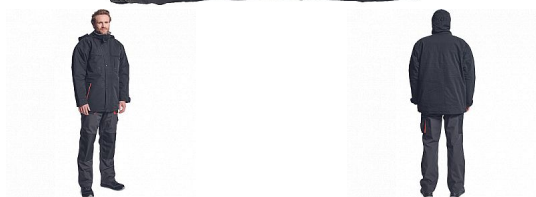

EMERTON zimní bunda černá/oranžová

» ODĚVY » BUNDY A VESTY

Popis

zimní pracovní bunda, zapínání na zip kryté légou, vodě a větru odolná, odnímatelná zateplená kapuce, 2 přední kapsy na zip, 2 náprsní kapsy na zip, nastavitelné manžety na suchý zip, spodní lem ke stažení na gumu.