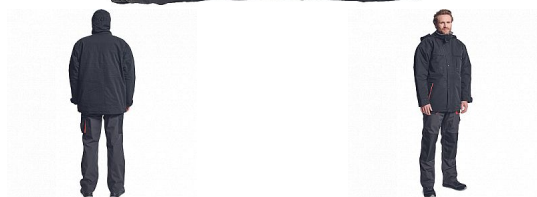

EMERTON zimní bunda černá/oranžová

» ODĚVY » BUNDY A VESTY

Popis

zimní pracovní bunda, zapínání na zip kryté légou, vodě a větru odolná, odnímatelná zateplená kapuce, 2 přední kapsy na zip, 2 náprsní kapsy na zip, nastavitelné manžety na suchý zip, spodní lem ke stažení na gumu.