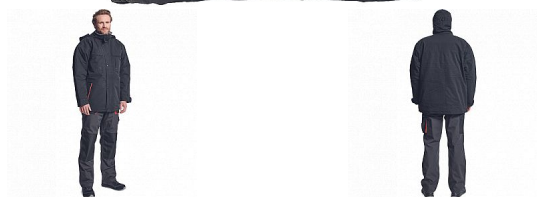

EMERTON zimní bunda černá/oranžová L

» ODĚVY » BUNDY A VESTY

Popis

zimní pracovní bunda, zapínání na zip kryté légou, vodě a větru odolná, odnímatelná zateplená kapuce, 2 přední kapsy na zip, 2 náprsní kapsy na zip, nastavitelné manžety na suchý zip, spodní lem ke stažení na gumu.

Parametry zboží

Výrobce

Cerva

Velikost

černá/oranžová

Barva

černá