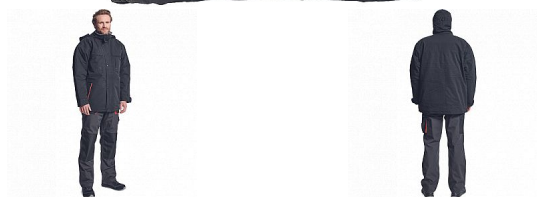

# EMERTON zimní bunda černá/oranžová 3XL

» ODĚVY » BUNDY A VESTY

## Popis

zimní pracovní bunda, zapínání na zip kryté légou, vodě a větru odolná, odnímatelná zateplená kapuce, 2 přední kapsy na zip, 2 náprsní kapsy na zip, nastavitelné manžety na suchý zip, spodní lem ke stažení na gumu.