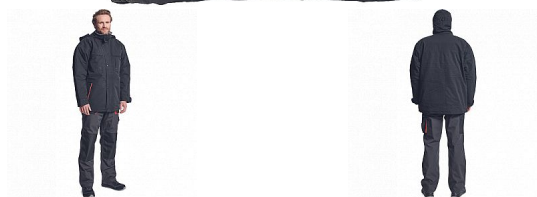

# EMERTON zimní bunda černá/oranžová 2XL

» ODĚVY » BUNDY A VESTY

## Popis

zimní pracovní bunda, zapínání na zip kryté légou, vodě a větru odolná, odnímatelná zateplená kapuce, 2 přední kapsy na zip, 2 náprsní kapsy na zip, nastavitelné manžety na suchý zip, spodní lem ke stažení na gumu.