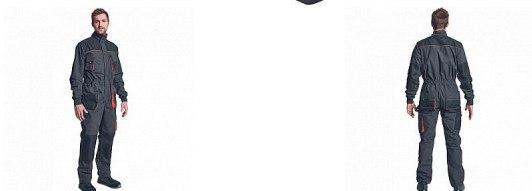

# EMERTON kombinéza

» ODĚVY » MONTÉRKOVÉ ODĚVY » Kombinézy a soupravy

## Popis

Pánský pracovní overal vysoké odolnosti, pružný pas, multifunkční kapsy, Oxford 600D zesílení kolenních kapes pro vkládání ochranných náhleníků, elastické manžety rukávů.

Svrchní materiál: 65 % polyester , 35 % bavlna, 270 g/m<sup>2</sup>

Svrchní zesílená vrstva: 100 % polyester, OXFORD

Výrobce

[Cerva](#)

Kód zboží

644766

Dostupnost na hlavním skladě:

Máme skladem

## Parametry zboží

Výrobce

Cerva

Velikost

černá

Barva

černá