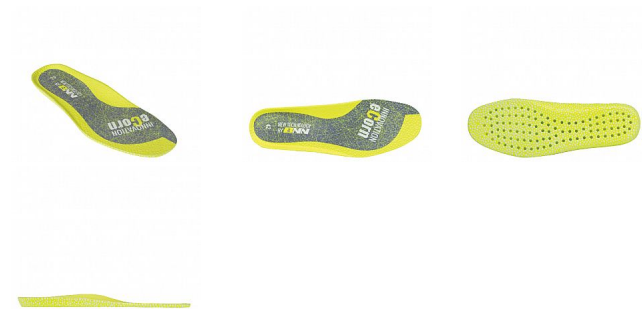

# ECORNA Insole

» OBUV » DOPLŇKY A PÉČE

## Popis

""Velmi pohodlná stélka sportovního designu s inovativní technologií eCorn, která za pomoci jednotlivých součástek eCornu vytváří pocit lehkosti a měkký došlap. V patní části stélky je větší koncentrace součástek a proto účinně vytváří návrat energie v patě.""

Výrobce	<a href="#">Bennon</a>
Kód zboží	693195

Dostupnost na hlavním skladě: Naskladníme do 5 dnů