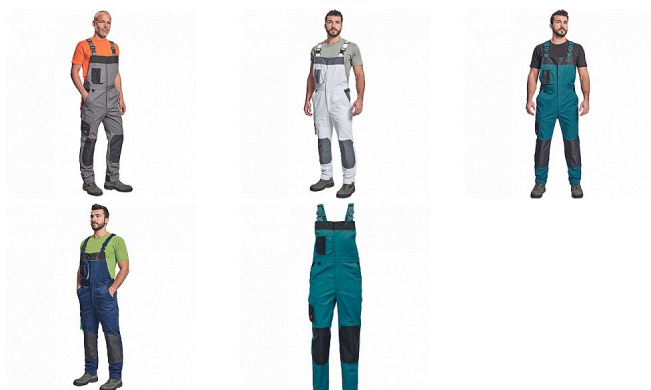

# CREMORNE lacl kalhoty navy

» ODĚVY » MONTÉRKOVÉ ODĚVY » Kalhoty s lacem » CREMORNE lacl kalhoty navy

## Popis

pánské pracovní kalhoty s lacem a pružným pasem, zesílená oblast kolen materiálem Oxford 600D s možností vkládání kolenních výztuh, 5 funkčních kapes, kontrastní paspulky, nastavitelná délka nohavic.