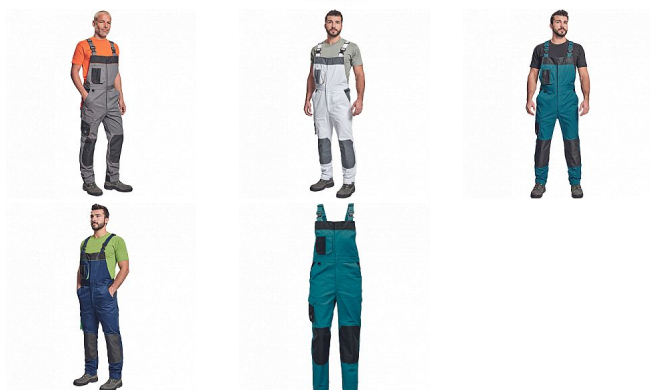

CREMORNE lacl kalhoty navy

» ODĚVY » MONTÉRKOVÉ ODĚVY » Kalhoty s lacllem » CREMORNE lacl kalhoty navy

Výrobce	Cerva
Kód zboží	641526
EAN	8591806014534

Dostupnost na hlavním skladě: Naskladníme do 5 dnů

Popis

pánské pracovní kalhoty s lacllem a pružným pasem, zesílená oblast kolen materiálem Oxford 600D s možností vkládání kolenních výztuh, 5 funkčních kapes, kontrastní paspulky, nastavitelná délka nohavic.

Parametry zboží

Výrobce	Cerva
Velikost	navy
Barva	navy
Reflexní	NE
Protipořezový	NE
Nehořlavý	NE
Antistatický	NE
Kyselinovzdorný	NE