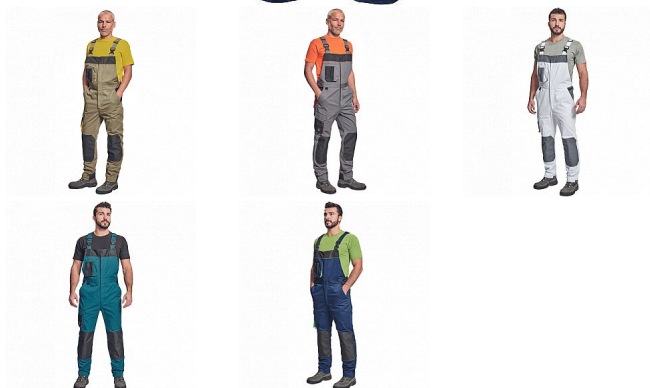

CREMORNE lacl kalhoty navy

» ODĚVY » MONTÉRKOVÉ ODĚVY » Kalhoty s laclm » CREMORNE lacl kalhoty navy

Popis

pánské pracovní kalhoty s laclm a pružným pasem, zesílená oblast kolen materiálem Oxford 600D s možností vkládání kolenních výztuh, 5 funkčních kapes, kontrastní paspulky, nastavitelná délka nohavic.

Parametry zboží

Rozdělení	Páni
Výrobce	Cerva
Velikost	navy
Barva	navy
Reflexní	NE
Protipořezový	NE
Nehořlavý	NE
Antistatický	NE
Kyselinovzdorný	NE