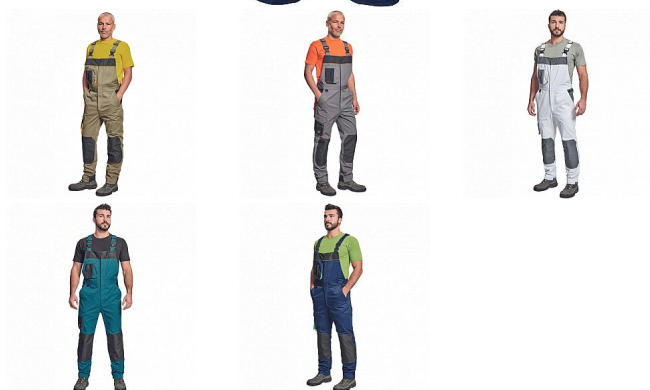

CREMORNE lacl kalhoty navy

» ODĚVY » MONTÉRKOVÉ ODĚVY » Kalhoty s laclm » CREMORNE lacl kalhoty navy

Popis

pánské pracovní kalhoty s laclm a pružným pasem, zesílená oblast kolen materiálem Oxford 600D s možností vkládání kolenních výztuh, 5 funkčních kapes, kontrastní paspulky, nastavitelná délka nohavic.

Parametry zboží

Rozdělení	Páni
Výrobce	Cerva
Velikost	navy
Barva	navy
Reflexní	NE
Protipořezový	NE
Nehořlavý	NE
Antistatický	NE
Kyselinovzdorný	NE