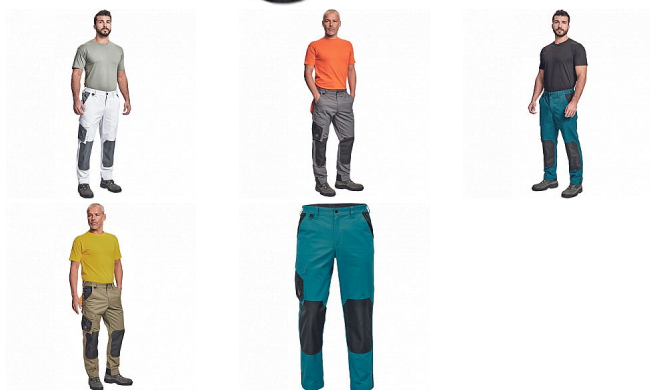

# CREMORNE kalhoty šedá

» ODĚVY » MONTÉRKOVÉ ODĚVY » Kalhoty » CREMORNE kalhoty šedá

## Popis

pánské pracovní kalhoty s pružným pasem, zesílená oblast kolenních výztuh, 4 funkční kapsy, kontrastní paspulky, nastavitelná délka nohavic.

Výrobce

[Cerva](#)

Kód zboží

641466

EAN

8591806017283

## Parametry zboží

Výrobce	Cerva
Velikost	šedá
Barva	šedá
Reflexní	NE
Protipořezový	NE
Nehořlavý	NE
Antistatický	NE
Kyselinovzdorný	NE