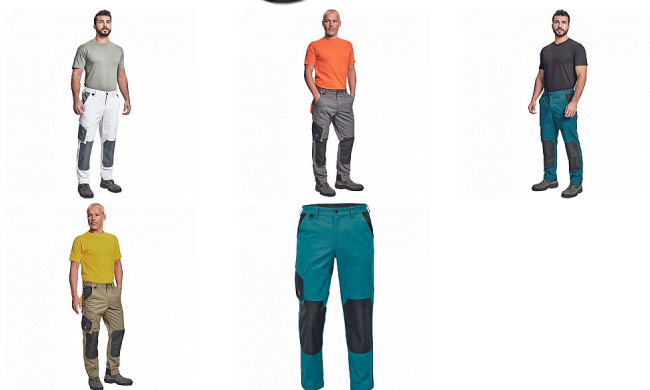

CREMORNE kalhoty šedá

» ODĚVY » MONTÉRKOVÉ ODĚVY » Kalhoty » CREMORNE kalhoty šedá

Popis

pánské pracovní kalhoty s pružným pasem, zesílená oblast kolenních výztuh, 4 funkční kapsy, kontrastní paspulky, nastavitelná délka nohavic.

Výrobce	Cerva
Kód zboží	641466
EAN	8591806544390

Dostupnost na hlavním skladě: Naskladníme do 5 dnů

Parametry zboží

Výrobce	Cerva
Velikost	šedá
Barva	šedá
Reflexní	NE
Protipořezový	NE
Nehořlavý	NE
Antistatický	NE
Kyselinovzdorný	NE